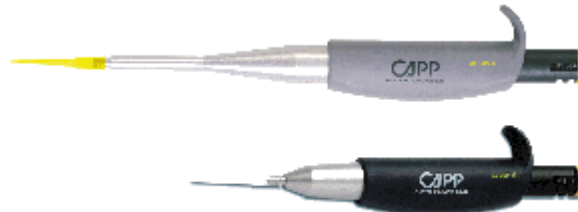

Lagerräumung!

Capp Aero Autoklavierbare Einkanalpipetten zu Sonderkonditionen!

**2 Pipetten zum Preis von einer*
oder 1 Pipette mit 30 % Rabatt!**

Solange der Vorrat reicht!

* Wählen Sie Ihre zwei Wunschmodelle aus der Liste und Sie bekommen beide Pipetten zum Preis von einer (die günstigere ist dabei umsonst; Zwischenverkauf vorbehalten.) Wenn Sie nur eine Pipette wünschen, bekommen Sie auf den jeweiligen Verkaufspreis 30 % Rabatt.

Einkanalpipetten:					
Modellbeispiel:		Modellbeispiele:		Modellbeispiel:	
Standard mit integriert. Spitzenabwurf		Softline* mit integriert. Spitzenabwurf		Softline, Short** mit integriert. Spitzenabwurf	
					
50-1BZ	1-Kanalpipette, Standard	5-50µl	2	173,00	
200-1BZ	1-Kanalpipette, Standard	25-200µl	3	173,00	
SL50-1BZ	1-Kanalpipette, Softline	5-50µl	2	199,00	
SL100-1BZ	1-Kanalpipette, Softline	10-100µl	1	199,00	
SL1000-1BSZ	1-Kanalpipette, Softline, (Straw, Pip.-halm)	100-1000µl	2	199,00	
10-1CZ	1-Kanalpipette Standard, Short	0,5-10µl	1	173,00	
50-1CZ	1-Kanalpipette Standard, Short	5-50µl	2	173,00	
100-1CZ	1-Kanalpipette Standard, Short	10-100µl	2	173,00	
200-1CZ	1-Kanalpipette Standard, Short	25-200µl	2	173,00	
SL10-1CZ	1-Kanalpipette Softline, Short	0,5-10µl	1	199,00	
SL50-1CZ	1-Kanalpipette Softline, Short	5-50µl	2	199,00	

SoftLine: Pipette mit einem weichen, rutschfesten Griff - passend für jeden Anwender.

Short: ergonomische kurze Version, nicht geeignet für hohe Tubes

Preisstellung: Preise verstehen sich in Euro pro Verpackungseinheit (VE) zuzüglich Mehrwertsteuer.